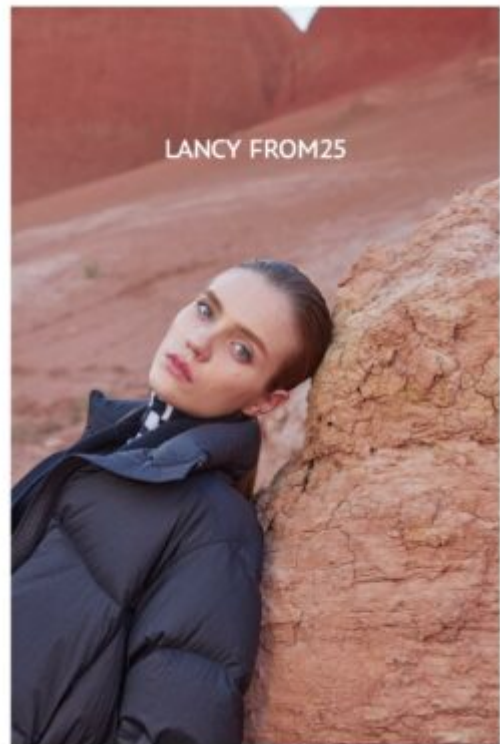

TRUE MODELS

Maia Vekhaeva

179.5 | 81 / 59 / 88 / 40 | Brown / Blue

TRUE MODELS

Maia Vekhaeva

179.5 | 81 / 59 / 88 / 40 | Brown / Blue

TRUE MODELS

Maia Vekhaeva

179.5 | 81 / 59 / 88 / 40 | Brown / Blue

TRUE MODELS

Maia Vekhaeva

179.5 | 81 / 59 / 88 / 40 | Brown / Blue

TRUE MODELS

Maia Vekhaeva

179.5 | 81 / 59 / 88 / 40 | Brown / Blue

TRUE MODELS

Maia Vekhaeva

179.5 | 81 / 59 / 88 / 40 | Brown / Blue

TRUE MODELS

Maia Vekhaeva

179.5 | 81 / 59 / 88 / 40 | Brown / Blue